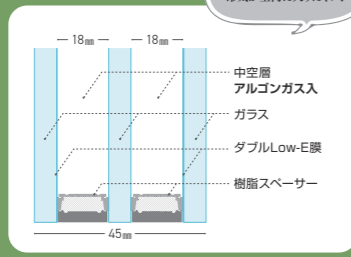

### 最高クラスの断熱性能

トリプルガラスと樹脂フレームの組合せで高い断熱性能を実現。

3枚のガラスとアルゴンガスで冷気が室内に入りにくい！

熱貫流率  
0.82  
W/(m<sup>2</sup>·K)