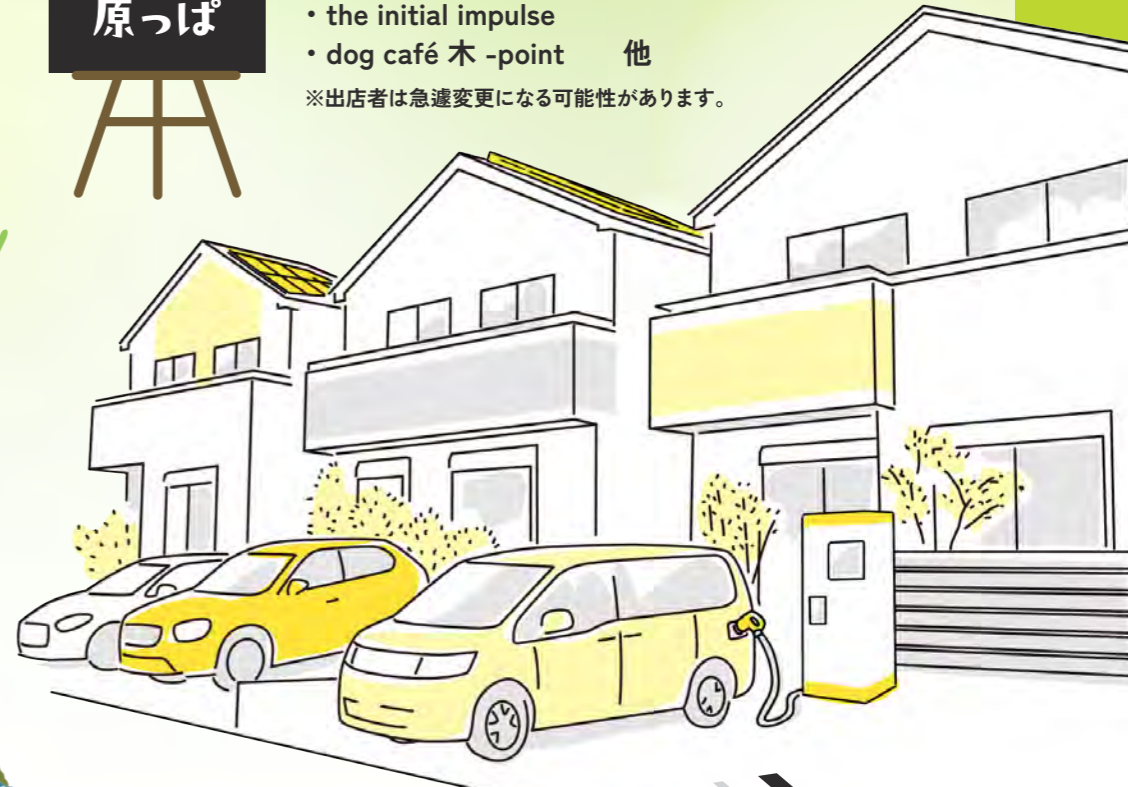

同時開催
マルシェ
暮らしの
原っぱ

- CORN KING
- chicken★wazze
- うれしいうれしい一品
- klich
- coffee geek
- 津軽烏城焼
- the initial impulse
- dog café 木-point 他

※出店者は急遽変更になる可能性があります。